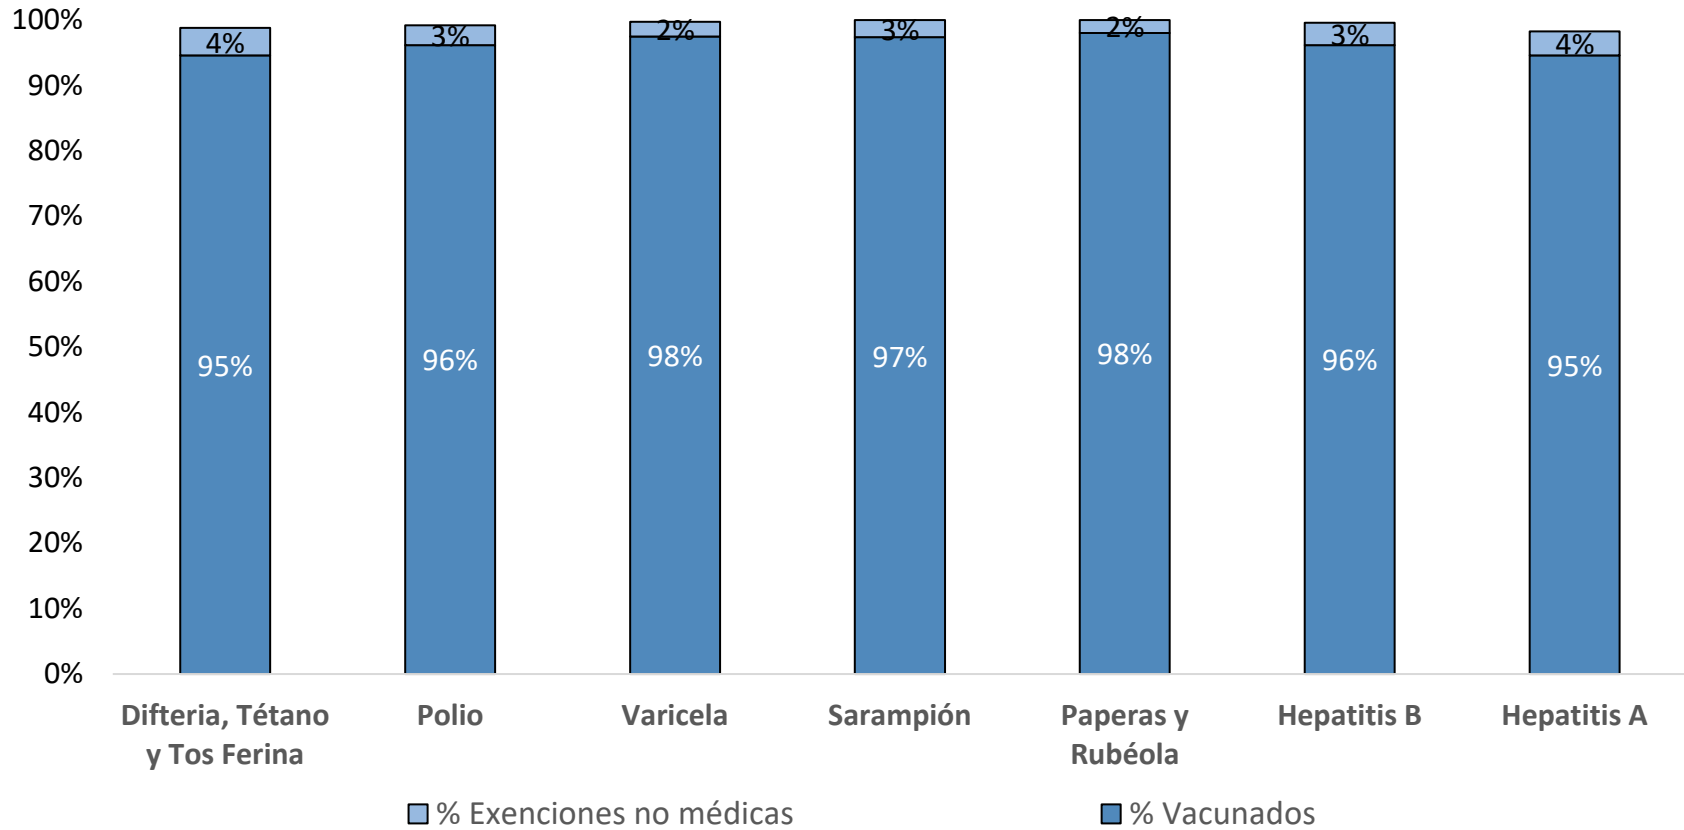

### ¿Cuántos estudiantes en Linus Pauling Middle School están vacunados? Marzo 2024\*

Número de niños en la escuela\*\*: **760**  
 Porcentaje de niños sin inmunizaciones o exenciones : **0%**  
 Porcentaje de niños con una exención médica para una o más vacunas: **0%**

\* No todas las vacunas son necesarias para todos los grados. Estos números no totalizan el 100% si algunos niños tienen exenciones médicas, o están incompletas, o si están en proceso de vacunación pero no necesitan una exención porque están dentro del horario.  
 \*\*Hay también 0 niños matriculados a los que no se les exige que reporten vacunas debido a que sus registros están siendo seguidos por otro sitio, o asisten menos de 5 días al año.